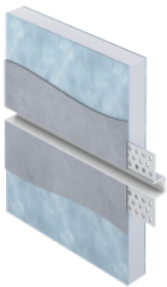

Junquillo PYL PVC

5020P010012
12 mm x 3,00 m
PVC Blanco