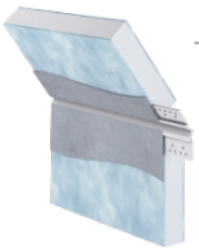

Junta Dilatación JD13

5022P010001
12 mm x 2,50 m
PVC Blanco