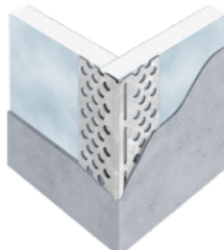

Guardavivo Ángulo Var.

5017G000300
30 x 30 mm x 2,50 m
Galvanizado