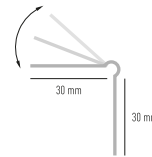

Guardavivo Ángulo Var.

5017G000300
30 x 30 mm x 2,50 m
Galvanizado