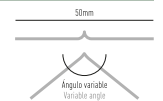

Guardavivo Roll PYL

5010P015025
50 mm x 25,00 m
PVC Blanco