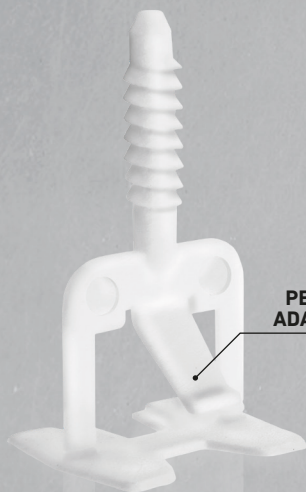

# YCAR

Soluciones para decorar y construir

N°RC-2966238

# CLIP LEVEL<sup>®</sup>

MADE IN ITALY CE

PESTAÑA ADAPTABLE

Clip-LEVEL PYL

Rosca Auto-Extraible

Disco Único

Kit Clip-LEVEL PYL

Espesor Placa  
13 / 15 mm